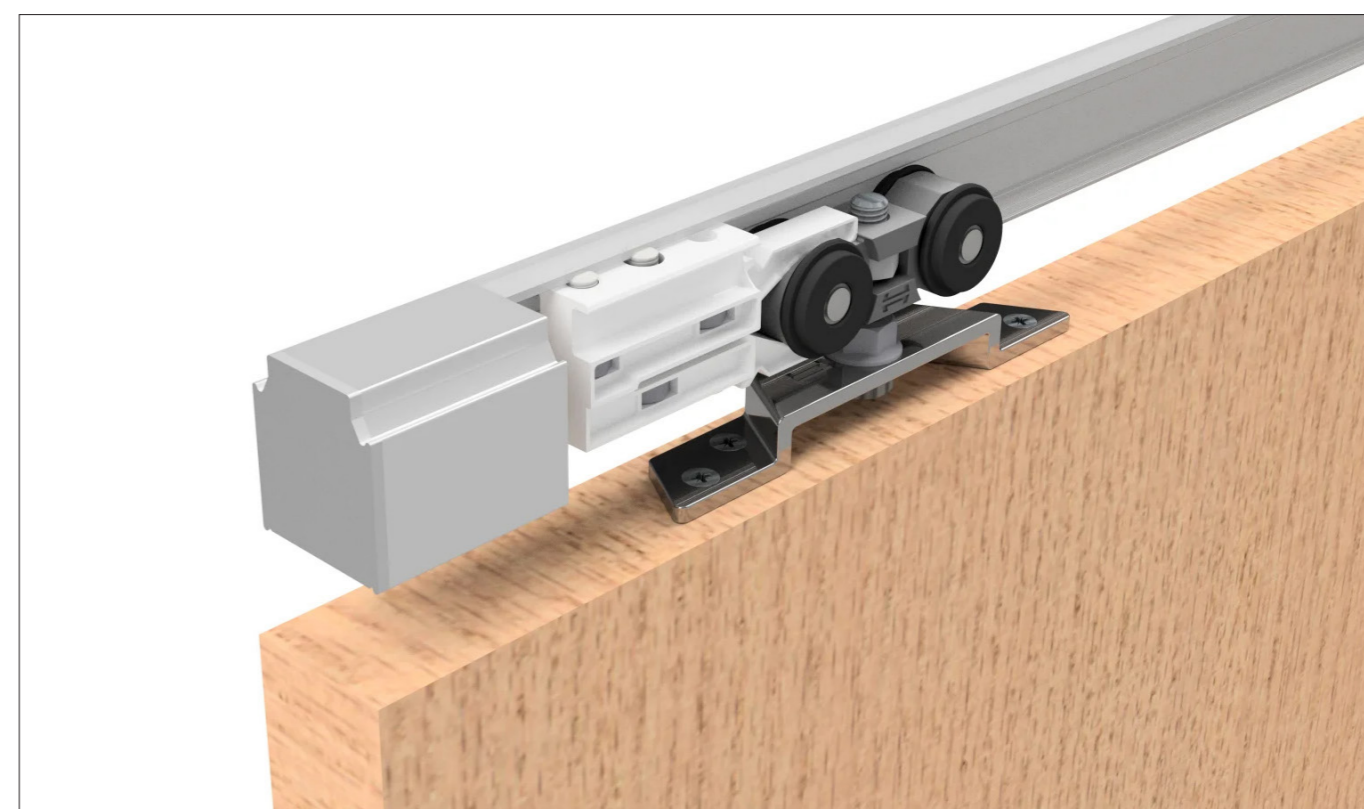

Kan også leveres i spesialmål inntil 4500mm. Ta kontakt for lev tid og pris.

Art. nr.	Artikkel	Enhet	Materiale	EAN	Nobb nr.
89800187	Alu trappetrinn 250 x 62 x 750mm	stk	Aluminium	7090002096166	54068677
89800188	Alu trappetrinn 250 x 62 x 900mm	stk	Aluminium	7090002096173	54068681
200175	Treskrue Big Bjørn 8x50	25 stk/pk	Syrefast A4	7319972001759	55734866

Komplett skyvedørs-kit Roll Lock K60

Roll-Lock kan brukes både innendørs og utendørs. For dører mellom 63 – 120 cm. Merk: Uten støttevinkler. Inneholder: 1 x RollLock brakettsett maks 60 kg og 1 x 2 meter RollLock-skinne

Art. nr.	Artikkel	Max vekt	Str. skinne	Nobb nr.
9136215	Skyvedørsbeslag 0992 Roll Lock K60	60 kg	2 m	27761386
9136214	Skyvedørsbeslag 0993 Roll Lock K60	60kg	3 m	60767570

Komplett skyvedørs-kit Husky 120 PRO

Husky 120 Pro er et ekstremt lettglidende skyvedørsett for dører fra 20-45 mm tykkelse. Husky 120 pro kan også utstyres med dobbeltvirkende softclose. Skinne 2 m for dørbredde opptil 1050 mm. Skinne 3 m for dørbredde opptil 1500 mm. Max høyde 2700 mm. Inneholder: Skinne, brakettsett, endelokk, bunnstyring og vinkler for vegg/sidemontering.

Art. nr.	Artikkel	Max vekt	Str. skinne	Nobb nr.
9136340	Husky 120 Pro 2,0 m HP 120/20A	120 kg	2 m	60767598
9136341	Husky 120 Pro 3,0 m HP 120/20A	120 kg	3 m	60767601
9136345	Husky 120 Pro Softclose HP120	-	-	60767604
9136346	Husky 120 Pro Brakett Softclose f/dør over 90 cm bredde	-	-	60767645