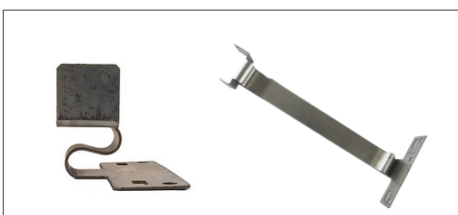

LYDBØYLE TYPE D

Benyttes for innfesting direkte i himling. Type D-bøyle som bygger ned 280mm for å gjøre plass til ventilasjon, rør, ledninger etc. For innfesting direkte i etasjeskiller, betongdekke, himling etc.

Art. nr.	Artikkel	Antall/pk	Mål	NOBB-nr.
84100152	Lydreduksjonsbøyle Type D (bilde venstre)	a 50 stk.	50 mm	51012144
84100242	Lydreduksjonsbøyle Type D	a 50 stk.	230 mm	53588897
84100208	Lydreduksjonsbøyle Type D	a 50 stk.	280 mm	51755843