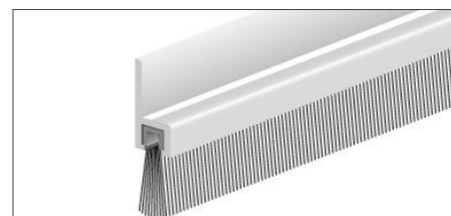

BØRSTELISTER

IBS børstelister for dører, industriporter og skyvedører. Skruer for innfesting følger ikke med, men vi hjelper deg gjerne med riktig festemateriell.

Art. nr.	Artikkel	Enhet	Stk/pk	Mål	Nobb nr.
85100103	Børstelist IBS 31mm (18mm alu + 13mm børste)	Stk	10 stk	31 mm	46197900
85100104	Børstelist IBS 39mm (18mm alu + 21mm børste)	Stk	10 stk	39 mm	46197926
85100105	Børstelist IBS 50mm (20mm alu + 33mm børste)	Stk	10 stk	50 mm	46197934
85100106	Børstelist IBS 60mm (20mm alu + 40mm børste)	Stk	10 stk	60 mm	46197945
85100107	Børstelist IBS 70mm (40mm alu + 30mm børste)	Stk	10 stk	70 mm	54068594
85100108	Børstelist IBS 80mm (40mm alu + 40mm børste)	Stk	10 stk	80 mm	54068605