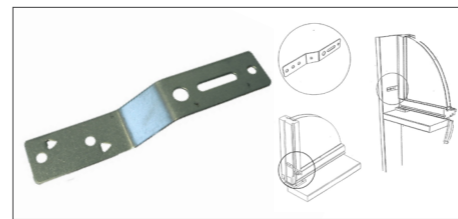

MONTERINGSBESLAG TIL VINDU

Sett på 4 stk. Komplett med skruer.

Art. nr.	Artikkel	Enhet	Forpakning	NOBB-nr.
82800125	Monteringsbeslag u/foring 4 stk	Sett	25 mtr/pk	48889203