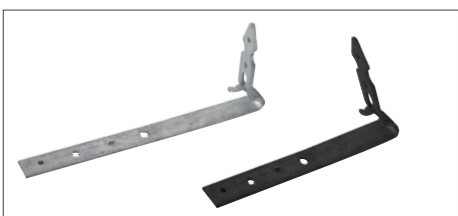

TORVTAKKROK

For å feste torvstokken på tak.

Art. nr.	Artikkel	Mål	Nobb nr.
84100412	Torvtak krok galv	285x120x30x6 mm	42999422
84100410	Torvtak krok sort	285x120x30x6 mm	42421260