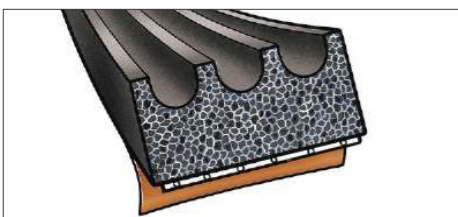

E-PROFILER

Kjørt barn har mange navn; nordsjøpakning, tetteliste, glasspakning, kronliste og e-profil l. Trelleborg sine e-profiler har vært benyttet av den norske byggebransjen i mange år, takket være sin enestående kvalitet på værbestandighet og tape.

Art. nr.	Artikkel	M/rull	Enhet	Farge	Nobb nr.
82100101	E-profil 2x8mm Hvit	200 mtr	Mtr	Hvit	54068783
82100102	E-profil 2x8mm Sort	200 mtr	Mtr	Sort	54068798
82100105	E-profil 3x8mm Hvit	150 mtr	Mtr	Hvit	54068817
82100104	E-profil 3x8mm Sort	150 mtr	Mtr	Sort	54068802
82100107	E-profil 4x8mm Sort	125 mtr	Mtr	Sort	54068821
82100108	E-profil 4x9mm Hvit	100 mtr	Mtr	Hvit	54068836
82100109	E-profil 4x9mm Sort	125 mtr	Mtr	Sort	54068840
82100106	E-profil 4x10mm Sort	125 mtr	Mtr	Sort	54068855
82100110	E-profil 5x10mm Sort	100 mtr	Mtr	Sort	54068866
82100111	E-profil 6x10mm Sort (4 rl/kart)	100 mtr	Mtr	Sort	54068874